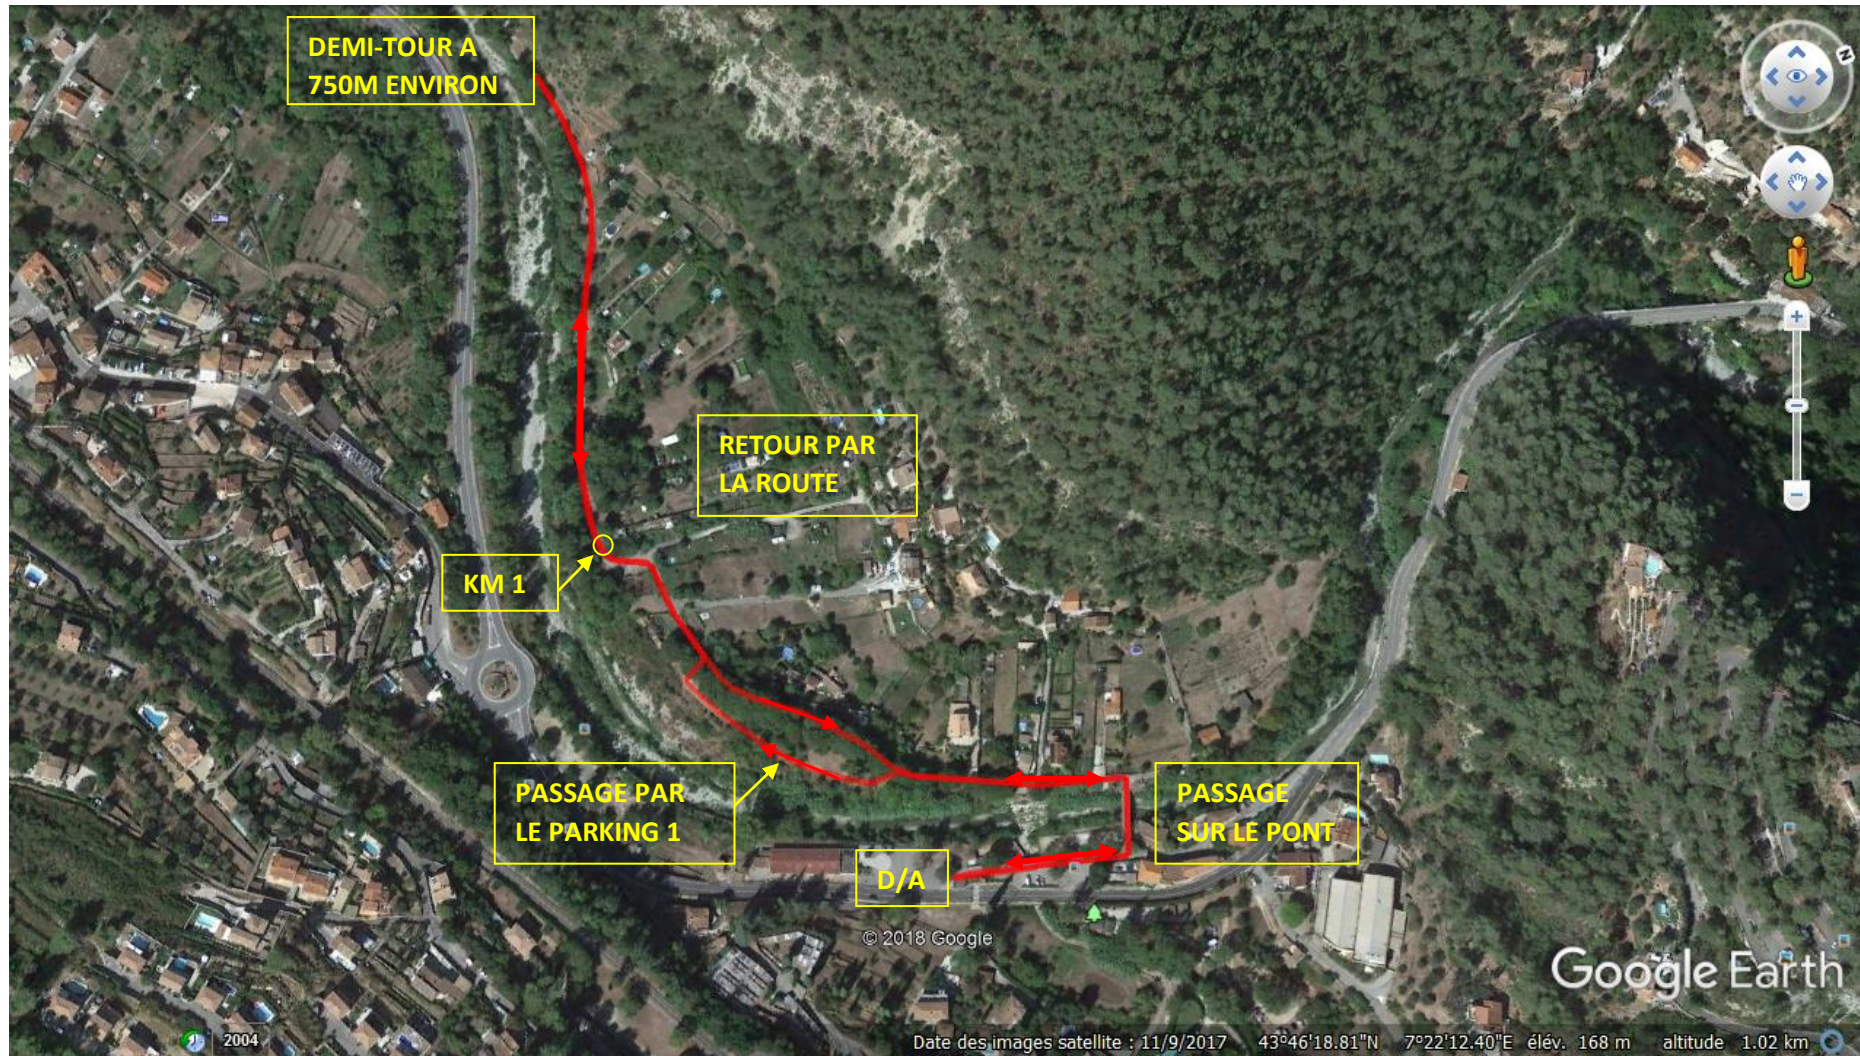

PLAN COURSES ENFANTS

LA FORMIGUETA

DISTANCE : ENVIRON 120M

PLAN COURSES ENFANTS

LA LUERNA

DISTANCE : ENVIRON 750 M

PLAN COURSES ENFANTS

LA MEFI

DISTANCE : ENVIRON 1500M