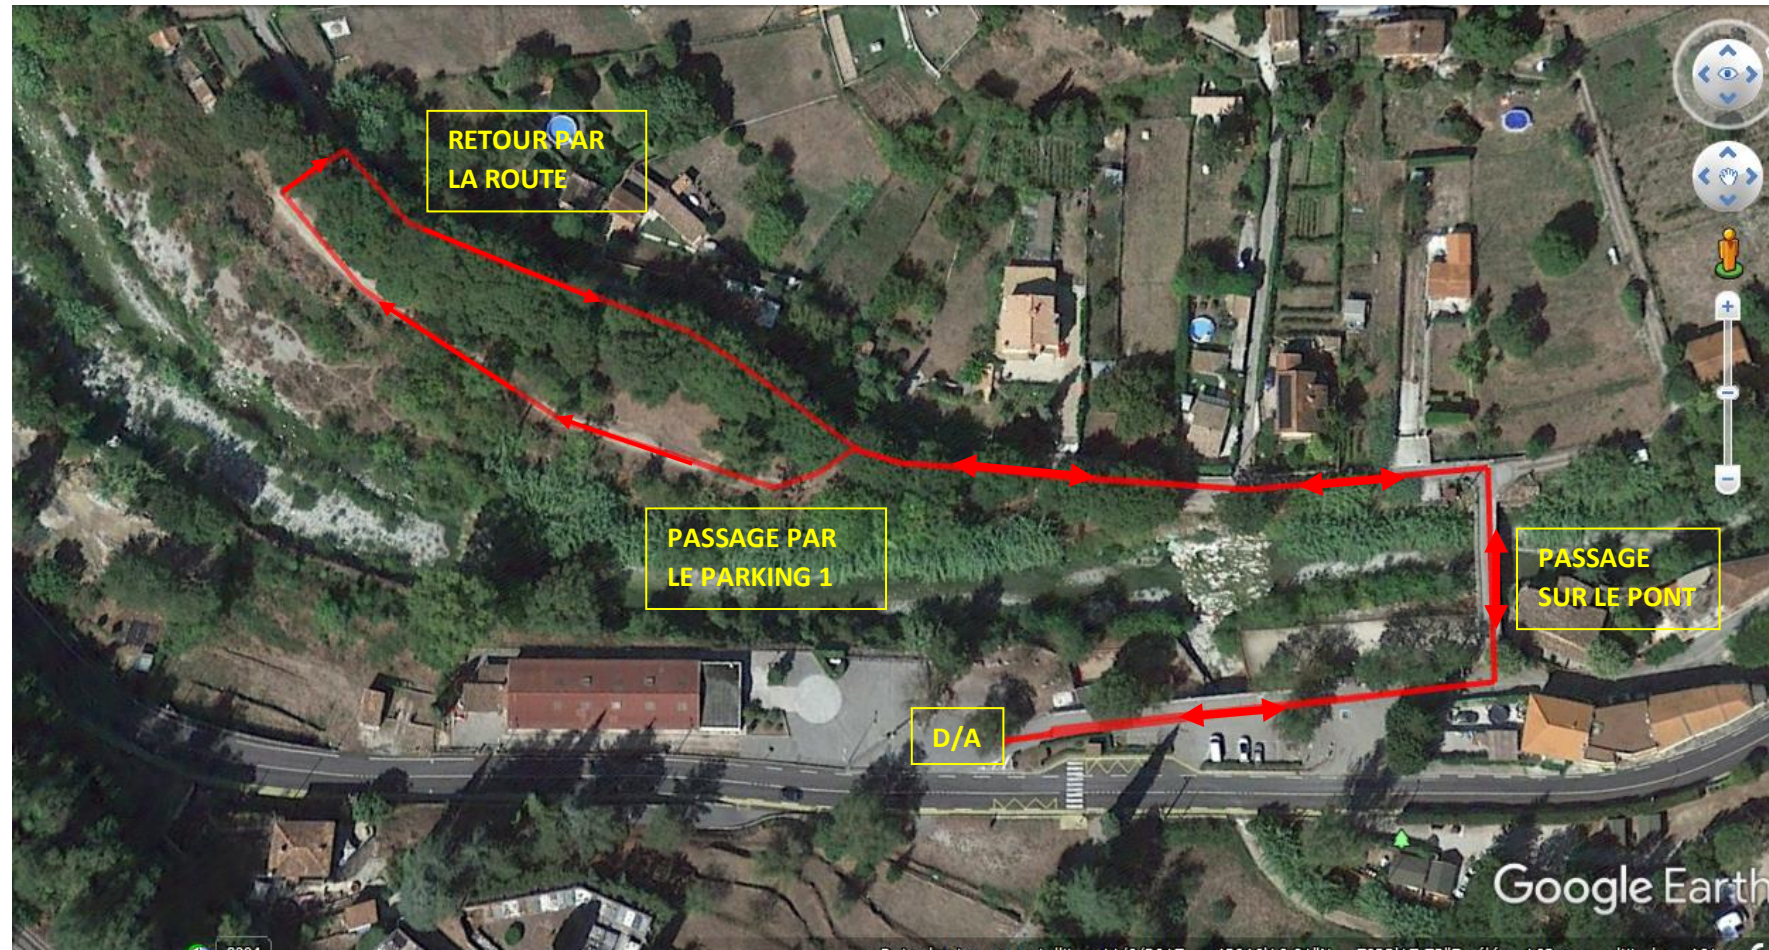

PLAN COURSES ENFANTS

LA FORMIGUETA

DISTANCE : ENVIRON 120M

PLAN COURSES ENFANTS

LA LUERNA

DISTANCE : ENVIRON 750 M

PLAN COURSES ENFANTS

LA MEFI

DISTANCE : ENVIRON 1500M